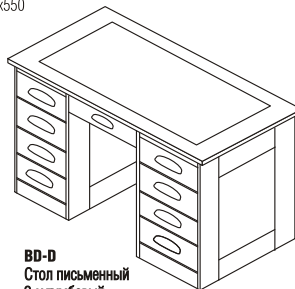

BD-ST2
Стол журнальный
квадратный
700x700x550

BD-D
Стол письменный
2-х тумбовый
1400x760x780

BD-ST
Стол журнальный
прямоугольный
с ящиком
1200x700x550

Элементы шириной 870 мм

BD-05
Карниз 31-37
310x870x85

ES-02
Внутренняя полка
для секций 31 и 37
246x826x16

BD-25
Секция 15,5 с
выдвижным ящиком
300x870x155

BD-S
Секция 31 - Секретер
300x870x370

BD-33
Секция 93 с раздвижными
стеклянными дверьми
300x870x930

BD-37
Секция 31 со
стеклянным фасадом
300x870x310

BD-38
Секция 31 с
деревянным фасадом
300x870x310

BD-03
Секция 37 со
стеклянным фасадом
300x870x370

BD-42
Секция 37 с
деревянным фасадом
300x870x370

BD-04
Цоколь 31 - 37
310x870x175

BD-39
Цоколь 31 - 37 с ящиком
310x870x175