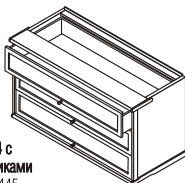

ES-02
Внутренняя полка
для секций 31 и 37
246x826x16

BD-25
Секция 15,5 с
выдвижным ящиком
300x870x155

BD-S
Секция 31 - Секретер
300x870x370

BD-33
Секция 93 с раздвижными
стеклянными дверьми
300x870x930

BD-37
Секция 31 со
стеклянным фасадом
300x870x310

BD-38
Секция 31 с
деревянным фасадом
300x870x310

BD-03
Секция 37 со
стеклянным фасадом
300x870x370

BD-42
Секция 37 с
деревянным фасадом
300x870x370

BD-04
Цоколь 31 - 37
310x870x175

BD-39
Цоколь 31 - 37 с ящиком
310x870x175

BD-06
Карниз 44
390x870x85

BD-09
Секция 44 с
тремя ящиками
380x870x445

ES-01
Внутренняя полка для секции 44
335x826x16

BD-08
Цоколь 44
с ящиком
390x870x175

BD-07
Секция 44 с
деревянным фасадом
380x870x445

BD-01
Цоколь 44
390x870x175

BD-02
Секция 44 со
стеклянным фасадом
380x870x445

Элементы шириной 1200 мм

BM-54
Карниз 120
310x1200x85

BM-56
Секция 120
(1 полка) с
раздвижными
стеклянными
дверьми
300x1200x370