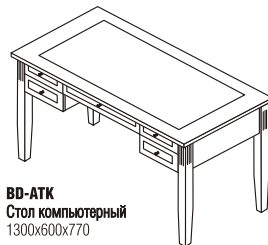

ЕККЕНАС

домашние кабинеты
и библиотеки из массива березы

цветовая гамма: орех, махагон, беленая береза

Столы и дополнительный элементы

BD-CS
Этажерка низкая
500x500x690

BD-ATK
Стол компьютерный
1300x600x770

BD-ST2
Стол журнальный
квадратный
700x700x550

BD-D
Стол письменный
2-х тумбовый
1400x760x780

BD-ST
Стол журнальный
прямоугольный
с ящиком
1200x700x550

Элементы шириной 870 мм

BD-05
Карниз 31-37
310x870x85

ES-02
Внутренняя полка
для секций 31 и 37
246x826x16

BD-25
Секция 15,5 с
выдвижным ящиком
300x870x155

BD-S
Секция 31 - Секретер
300x870x370

BD-33
Секция 93 с раздвижными
стеклянными дверьми
300x870x930

BD-37
Секция 31 со
стеклянным фасадом
300x870x310