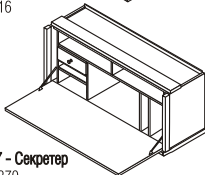

BD-ST2
Стол журнальный
квадратный
700x700x550

BD-D
Стол письменный
2-х тумбовый
1400x760x780

BD-ST
Стол журнальный
прямоугольный
с ящиком
1200x700x550

Элементы шириной 870 мм

BD-05
Карниз 31-37
310x870x85

ES-02
Внутренняя полка
для секций 31 и 37
246x826x16

BD-25
Секция 15,5 с
выдвижным ящиком
300x870x155

BD-S
Секция 31 - Секретер
300x870x370

BD-33
Секция 93 с раздвижными
стеклянными дверьми
300x870x930

BD-37
Секция 31 со
стеклянным фасадом
300x870x310

BD-38
Секция 31 с
деревянным фасадом
300x870x310

BD-03
Секция 37 со
стеклянным фасадом
300x870x370

BD-42
Секция 37 с
деревянным фасадом
300x870x370

BD-04
Цоколь 31 - 37
310x870x175

BD-39
Цоколь 31 - 37 с ящиком
310x870x175