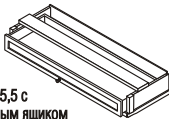

BD-ST2
Стол журнальный
квадратный
700x700x550

BD-D
Стол письменный
2-х тумбовый
1400x760x780

BD-ST
Стол журнальный
прямоугольный
с ящиком
1200x700x550

Элементы шириной 870 мм

BD-05
Карниз 31-37
310x870x85

ES-02
Внутренняя полка
для секций 31 и 37
246x826x16

BD-25
Секция 15,5 с
выдвижным ящиком
300x870x155

BD-S
Секция 31 - Секретер
300x870x370

BD-33
Секция 93 с раздвижными
стеклянными дверьми
300x870x930

BD-37
Секция 31 со
стеклянным фасадом
300x870x310

BD-38
Секция 31 с
деревянным фасадом
300x870x310

BD-03
Секция 37 со
стеклянным фасадом
300x870x370

BD-42
Секция 37 с
деревянным фасадом
300x870x370

BD-04
Цоколь 31 - 37
310x870x175

BD-39
Цоколь 31 - 37 с ящиком
310x870x175