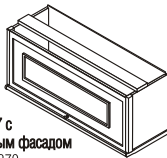

BD-ST2
Стол журнальный
квадратный
700x700x550

BD-D
Стол письменный
2-х тумбовый
1400x760x780

BD-ST
Стол журнальный
прямоугольный
с ящиком
1200x700x550

Элементы шириной 870 мм

BD-05
Карниз 31-37
310x870x85

ES-02
Внутренняя полка
для секций 31 и 37
246x826x16

BD-25
Секция 15,5 с
выдвижным ящиком
300x870x155

BD-S
Секция 31 - Секретер
300x870x370

BD-33
Секция 93 с раздвижными
стеклянными дверьми
300x870x930

BD-37
Секция 31 со
стеклянным фасадом
300x870x310

BD-38
Секция 31 с
деревянным фасадом
300x870x310

BD-03
Секция 37 со
стеклянным фасадом
300x870x370

BD-42
Секция 37 с
деревянным фасадом
300x870x370

BD-04
Цоколь 31 - 37
310x870x175

BD-39
Цоколь 31 - 37 с ящиком
310x870x175

BD-06
Карниз 44
390x870x85

BD-09
Секция 44 с
тремя ящиками
380x870x445

ES-01
Внутренняя полка для секции 44
335x826x16

BD-08
Цоколь 44
с ящиком
390x870x175

BD-07
Секция 44 с
деревянным фасадом
380x870x445