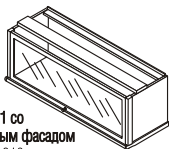

BD-ST2
Стол журнальный
квадратный
700x700x550

BD-D
Стол письменный
2-х тумбовый
1400x760x780

BD-ST
Стол журнальный
прямоугольный
с ящиком
1200x700x550

Элементы шириной 870 мм

BD-05
Карниз 31-37
310x870x85

ES-02
Внутренняя полка
для секций 31 и 37
246x826x16

BD-25
Секция 15,5 с
выдвижным ящиком
300x870x155

BD-S
Секция 31 - Секретер
300x870x370

BD-33
Секция 93 с раздвижными
стеклянными дверьми
300x870x930

BD-37
Секция 31 со
стеклянным фасадом
300x870x310

BD-38
Секция 31 с
деревянным фасадом
300x870x310

BD-03
Секция 37 со
стеклянным фасадом
300x870x370

BD-42
Секция 37 с
деревянным фасадом
300x870x370

BD-04
Цоколь 31 - 37
310x870x175

BD-39
Цоколь 31 - 37 с ящиком
310x870x175