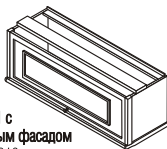

ES-02
Внутренняя полка
для секций 31 и 37
246x826x16

BD-25
Секция 15,5 с
выдвижным ящиком
300x870x155

BD-S
Секция 31 - Секретер
300x870x370

BD-33
Секция 93 с раздвижными
стеклянными дверьми
300x870x930

BD-37
Секция 31 со
стеклянным фасадом
300x870x310

BD-38
Секция 31 с
деревянным фасадом
300x870x310

BD-03
Секция 37 со
стеклянным фасадом
300x870x370

BD-42
Секция 37 с
деревянным фасадом
300x870x370

BD-04
Цоколь 31 - 37
310x870x175

BD-39
Цоколь 31 - 37 с ящиком
310x870x175